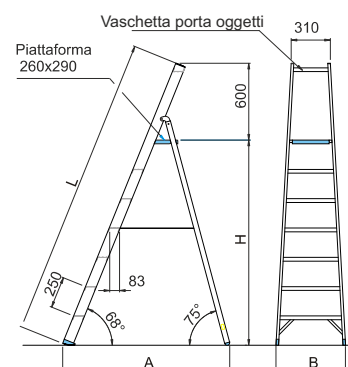

Scala professionale

A cavalletto con parapetto di sicurezza e piattaforma in nylon

Cod. 6026

- ★ Gradino profondo mm. 83 con superficie anti-scivolo
- ★ Montante scatolato mm. 80 x 23
- ★ Piattaforma in nylon 290 x 260 mm. con biella automatica di sicurezza anti-chiusura
- ★ Vaschetta porta - oggetti in alluminio
- ★ Parapetto di sicurezza regolamentare cm. 60
- ★ Cintino di sicurezza anti-divaricamento
- ★ Rinforzi alle estremità per irrigidimento base
- ★ Piedini maggiorati con superficie anti-sdruciuolo
- ★ Imballata in termoretraibile
- ★ Libretto e norme d'uso

Una scala appositamente studiata per tutti gli impieghi su superfici piane. Realizzata per essere molto robusta e stabile, dispone di un comodo gradino largo e parapetto regolamentare con vaschetta porta-attrezzi, garantisce alta funzionalità e la massima sicurezza anche all'utilizzatore meno esperto.

GARANZIA
5 anni

PORTATA
150 kg

Vaschetta porta - oggetti in alluminio

Supplemento € 127,70

Gradino profondo 83 mm. con superficie anti-scivolo

Base rinforzata e superficie di appoggio maggiorata

N. Articolo	Lunghezza	Altezza piattaforma	Altezza utile di lavoro	Larghezza scala	Scartamento	Peso	
	L mt	H mt	mt	B mt	A mt	kg.	
6026/3	1,39	0,69	2,69	0,44	0,70	5,0	
6026/4	1,64	0,92	2,92	0,46	0,85	6,0	
6026/5	1,89	1,16	3,16	0,49	1,01	7,0	
6026/6	2,14	1,39	3,39	0,52	1,17	8,0	
6026/7	2,39	1,62	3,62	0,54	1,32	9,0	
6026/8	2,64	1,85	3,85	0,57	1,48	10,0	
6026/9	2,89	2,08	4,08	0,59	1,63	11,0	
6026/10	3,14	2,32	4,32	0,62	1,79	12,0	
6026/11	3,39	2,55	4,55	0,64	1,95	13,0	
6026/12	3,64	2,78	4,78	0,67	2,10	15,0	
6026/13	3,85	3,01	5,01	0,69	2,26	16,0	