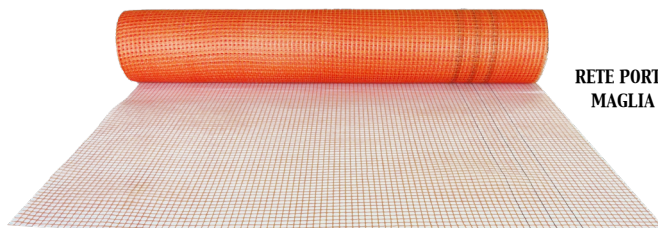

## 🇮🇹 RETE PER INTONACO E RETE ADESIVA

🇬🇧 FIBERGLASS MESH, ROLL ADHESIVE MESH

🇫🇷 FILET EN FIBRE DE VERRE, ROULEAU DE FILET ADHÉSIF

🇪🇸 MALLA DE MORTERO, ROLLO RED ADHESIVA

🇮🇹 Importata da GRUPPO STAMPLAST. La rete per intonaco è disponibile in diverse colorazioni e diverse grammature. La rete adesiva, in fibra di vetro, è indispensabile per prevenire lesioni o crepe in seguito a sollecitazioni o assestamenti.

🇬🇧 Imported by GRUPPO STAMPLAST. The plaster mesh is available in different colors and weights. The fiber glass adhesive mesh is essential to prevent injuries and cracking on delicate points caused by stress or settling.

🇫🇷 Importée par GRUPPO STAMPLAST. Le filet en fibre de verre pour plâtrage est disponible en différentes colorations et différents grammages. Le rouleau de filet adhésif en fibre de verre, est indispensable pour prévenir lésions ou fissures à la suite de sollicitations ou ajustements.

RETE PORTA INTONACO 1X1  
MAGLIA 10X10 - 150GR

RETE PORTA INTONACO LEGGERA  
MAGLIA 4X5

RETE PESANTE CON BANDE ROSSE GRADUATE  
ALTA QUALITA'  
MAGLIA 4X5 - 150GR

RETE PESANTE  
MAGLIA 4X5 - 145GR  
RETE PESANTE  
MAGLIA 5X5 - 160GR