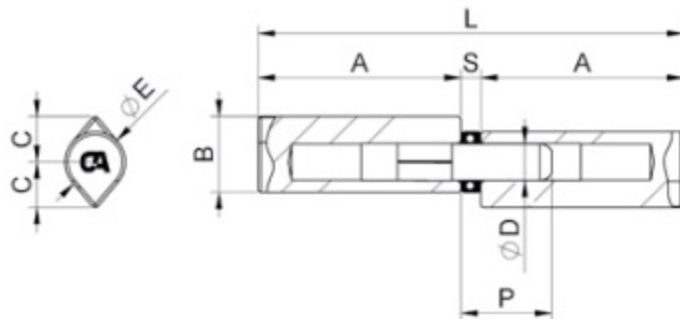

art. 1257

Cerniera a goccia stampata
perno ottone con cuscinetto

cod.	mm.	pz/pcs	A	B	C	ØD	ØE	L	S	P
1257.20x25x100	Ø20x25x100	12	46	25	15	Ø12	Ø20	98,5	6,5	30
1257.20x25x140	Ø20x25x140	18	67	25	15	Ø12	Ø20	140,5	6,5	30
1257.20x25x150	Ø20x25x150	18	71	25	15	Ø12	Ø20	148,5	6,5	30
1257.22x27x150	Ø22x27x150	18	70	27	16	Ø14	Ø22	146,7	6,7	32

SP 497-15

Cerniera a goccia perno sfilabile in
ottone con cuscinetto

CODE	ART.	Portata - Kg Capacity - Kg
19912245	SP-497-150	250

Finishing: Zincato / Galvanized

La portata è riferita ad una coppia di cerniere nel caso di peso uniformemente distribuito in un'anta con L=H.