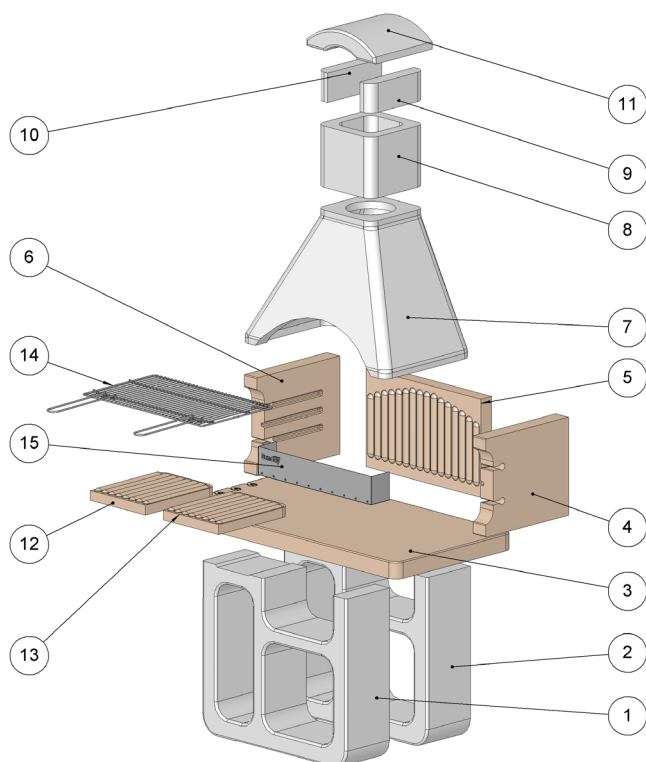

5710026

5710026E

cm 67x40
Griglia cromata

kg 460

8/10

82x60 H.160

52

42

Barbecue realizzato con materiali altamente refrattari. Focolare e piano lavoro in "ROSA ASIAGO", piano lavoro con finitura lucida CRYSTAL. Completo di pianetti in refrattario per una maggiore protezione termica e di griglia cromata posizionabile su tre livelli. Facilmente assemblabile con colla SUNDAY® BETONFAST acquistabile separatamente nella gamma accessori. Utilizzabile con carbonella e legna.

Funziona a legna

Finitura CRYSTAL
lucido

DIMENSIONI

NR.	DESCRIZIONE	CODICE
1+2	ALZATA	27170
3	PIANO LAVORO	27100155ROP
4/6	FIANCO	27100160ROL
5	SCHIENA	27090400RO
7	CAPPA	27016
8	CANNA	270158
9+10	SUPPORTO COMIGNOLO	27089
11	COMIGNOLO	27127
12/13	PIANO FUOCO	27120050BR
14	GRIGLIA CROMATA 67x40	1400938200
15	PARABRACI	1400970230