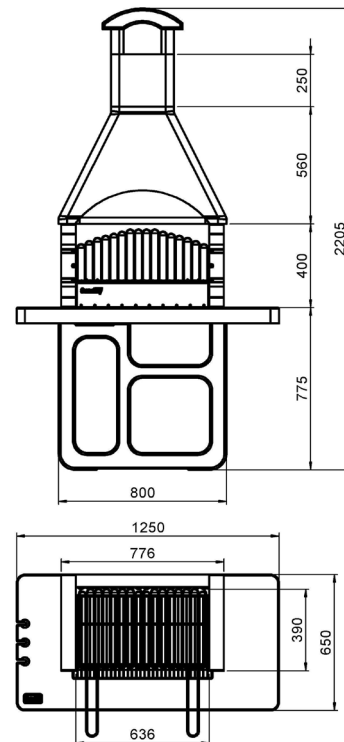

5710026

5710026E

cm 67x40
Griglia cromata

kg 460

8/10

82x60 H.160

52

42

Barbecue realizzato con materiali altamente refrattari. Focolare e piano lavoro in "ROSA ASIAGO", piano lavoro con finitura lucida CRYSTAL. Completo di pianetti in refrattario per una maggiore protezione termica e di griglia cromata posizionabile su tre livelli. Facilmente assemblabile con colla SUNDAY® BETONFAST acquistabile separatamente nella gamma accessori. Utilizzabile con carbonella e legna.

Funziona a legna

Finitura CRYSTAL
lucido

DIMENSIONI

NR.	DESCRIZIONE	CODICE
1+2	ALZATA	27170
3	PIANO LAVORO	27100155ROP
4/6	FIANCO	27100160ROL
5	SCHIENA	27090400RO
7	CAPPA	27016
8	CANNA	270158
9+10	SUPPORTO COMIGNOLO	27089
11	COMIGNOLO	27127
12/13	PIANO FUOCO	27120050BR
14	GRIGLIA CROMATA 67x40	1400938200
15	PARABRACI	1400970230