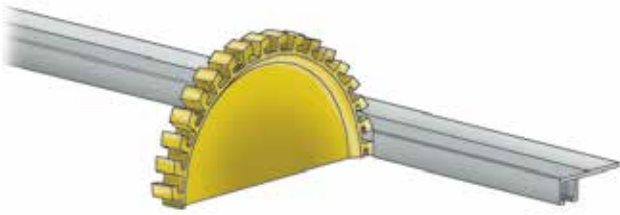

LINEAR BRUSH

**PROFIX**

 Made in Italy

**DOMATIC<sup>®</sup>**

DG1010...DG1070 DG1080...DG1140

	H.	H.	H.	H.	H.	H.	H.	
	15	20	25	32	38	50	60	
L 2000	Zn	DG1010	DG1020	DG1030	DG1040	DG1050	DG1060	DG1070
	INX	DG1080	DG1090	DG1100	DG1110	DG1120	DG1130	DG1140
L 3000	Zn	DG1150	DG1160	DG1170	DG1180	DG1190	DG1200	DG1210
	INX	DG1220	DG1230	DG1240	DG1250	DG1260	DG1270	DG1280

L 2000	DF400A	DF500A	DF600A	DF700A	DF800A	DNF001
	DF400Ai	DF500Ai	DF600Ai	DF700Ai	DF800Ai	
L 3000	DF400	DF500	DF600	DF700	DF800	
	DF400i	DF500i	DF600i	DF700i	DF800i	