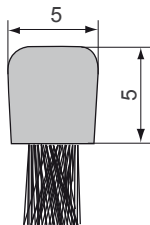

LINEAR BRUSH

**PROFIX**

 Made in Italy

**DOMATIC<sup>®</sup>**

DG1010...DG1070 DG1080...DG1140

	H.	H.	H.	H.	H.	H.	H.	
	15	20	25	32	38	50	60	
L 2000	Zn	DG1010	DG1020	DG1030	DG1040	DG1050	DG1060	DG1070
	INX	DG1080	DG1090	DG1100	DG1110	DG1120	DG1130	DG1140
L 3000	Zn	DG1150	DG1160	DG1170	DG1180	DG1190	DG1200	DG1210
	INX	DG1220	DG1230	DG1240	DG1250	DG1260	DG1270	DG1280